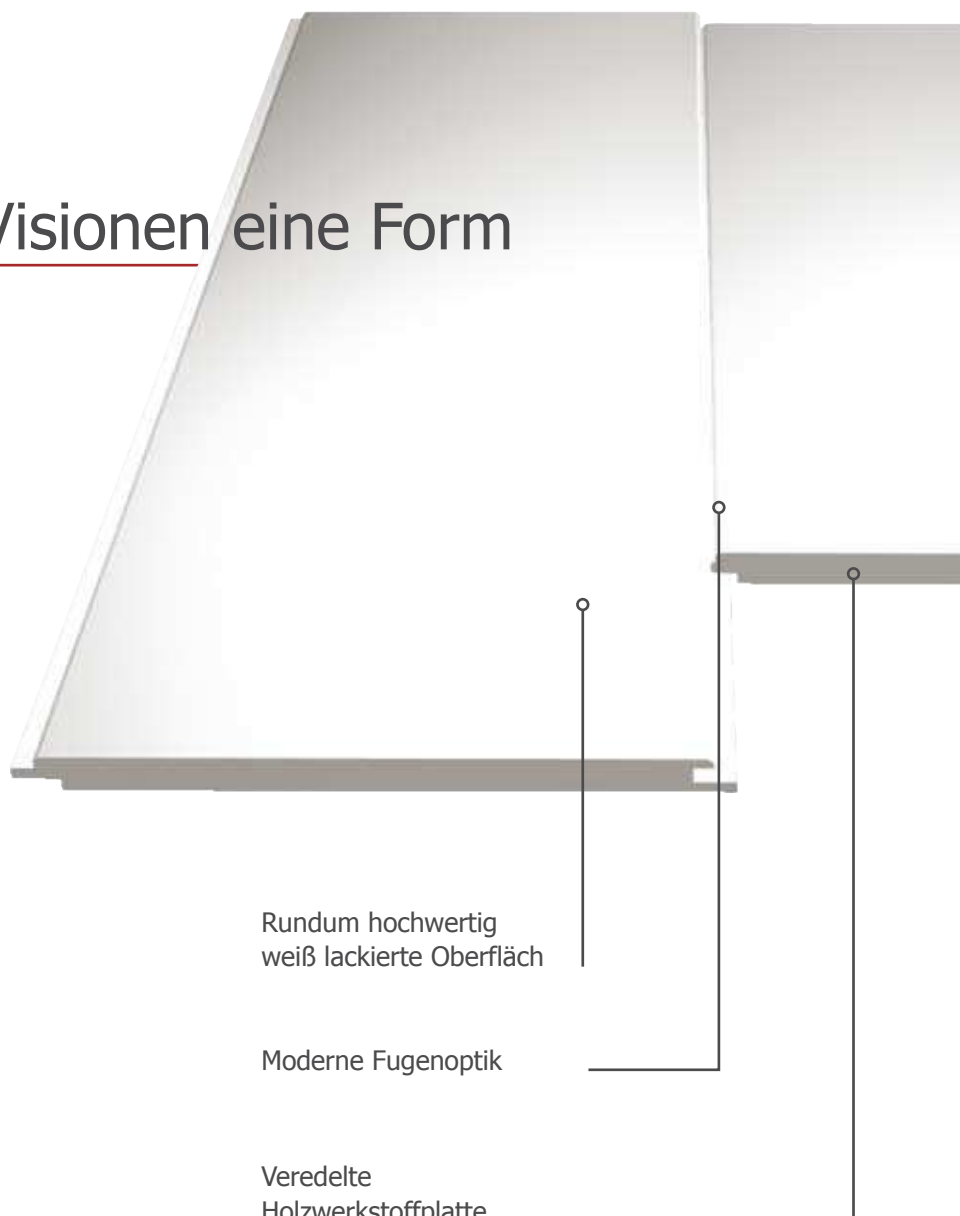

## Harmonie & Perfektion

Saubere Übergänge und Abschlusserunden das Gesamtbild eines Raumes ab. Mit passend lackierten Leisten in trendigen Profilen erhält die Raumoptik ihre Formvollendung.

Rundum hochwertig  
weiß lackierte Oberfläche

## Abmessungen:

11 x 290 x 1.300 mm  
11 x 290 x 2.600 mm